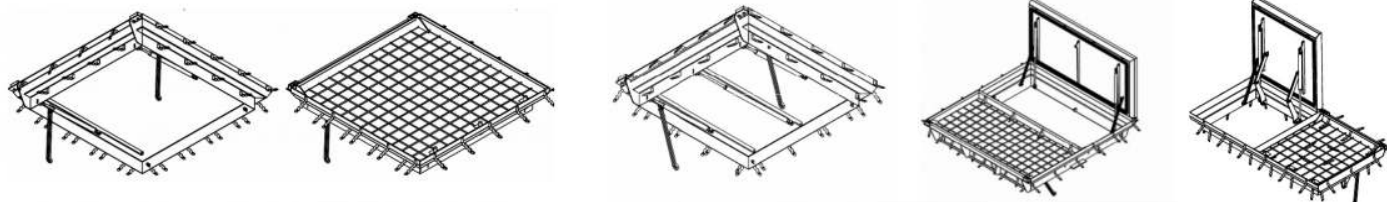

# TAPA ABISAGRADA RELLENABLE ASISTIDA fabricada en ACERO INOX AISI-316

By

+34 676450687

[www.polysitec.com](http://www.polysitec.com)

[polysitec@gmail.com](mailto:polysitec@gmail.com)

## ARAPI

**TAPA ABISAGRADA RELLENABLE ASISTIDA fabricada de ACERO INOX AISI-316**

By  +34 676450687 [www.polysitec.com](http://www.polysitec.com)  
[polysitec@gmail.com](mailto:polysitec@gmail.com)

ARAPI

**Sistema de encofrado del marco en la losa de hormigón generalidades**

**ENCOFRADO de la TAPA ASISTIDA**

**Sistema de encofrado del marco cuando el agujero ya existe en la losa de hormigón o similar**

**Sistema de encofrado del marco cuando se esta ejecutando la obra o la losa de hormigón**

Tapa con el marco encofrado y la bandeja rellena con gres porcelánico.  
**Fabricación a medida, proyectos personalizados**