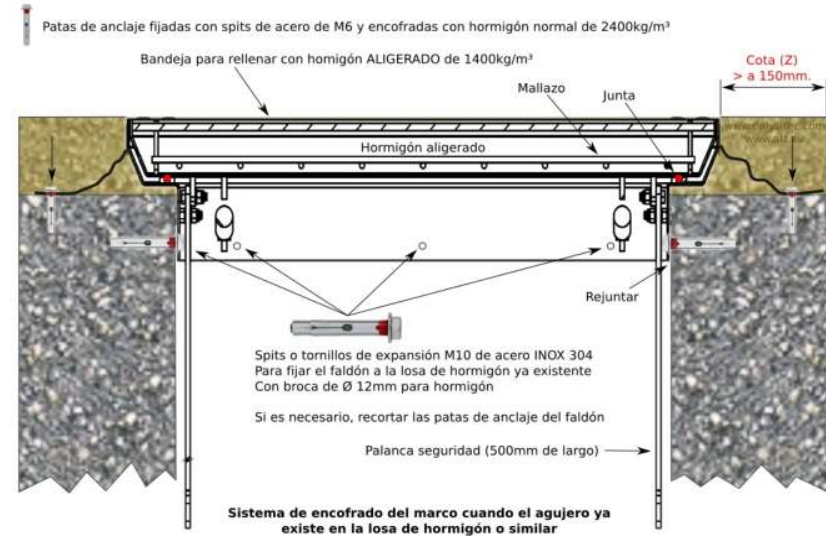

## ARAPI

**TAPA ABISAGRADA RELLENABLE ASISTIDA fabricada de ACERO INOX AISI-316**

By  +34 676450687 [www.polysitec.com](http://www.polysitec.com)  
[polysitec@gmail.com](mailto:polysitec@gmail.com)

ARAPI

**Sistema de encofrado del marco en la losa de hormigón generalidades**

**ENCOFRADO de la TAPA ASISTIDA**

**Sistema de encofrado del marco cuando el agujero ya existe en la losa de hormigón o similar**

**Sistema de encofrado del marco cuando se esta ejecutando la obra o la losa de hormigón**

Tapa con el marco encofrado y la bandeja rellena con gres porcelánico.  
**Fabricación a medida, proyectos personalizados**