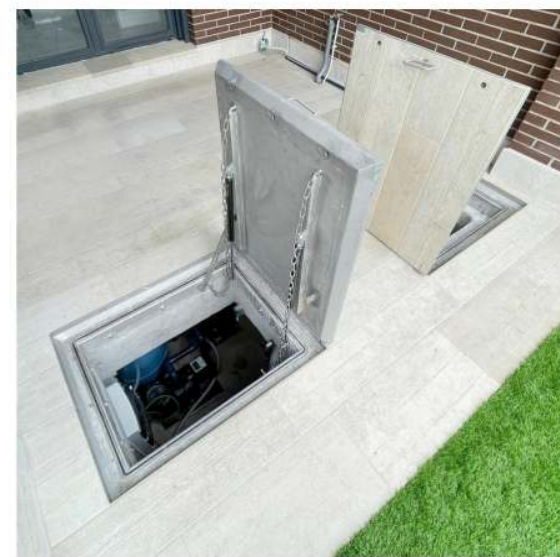

TAPA ABISAGRADA RELLENABLE ASISTIDA fabricada en ACERO INOX AISI-316

By

+34 676450687

www.polysitec.com

polysitec@gmail.com

ARAPI