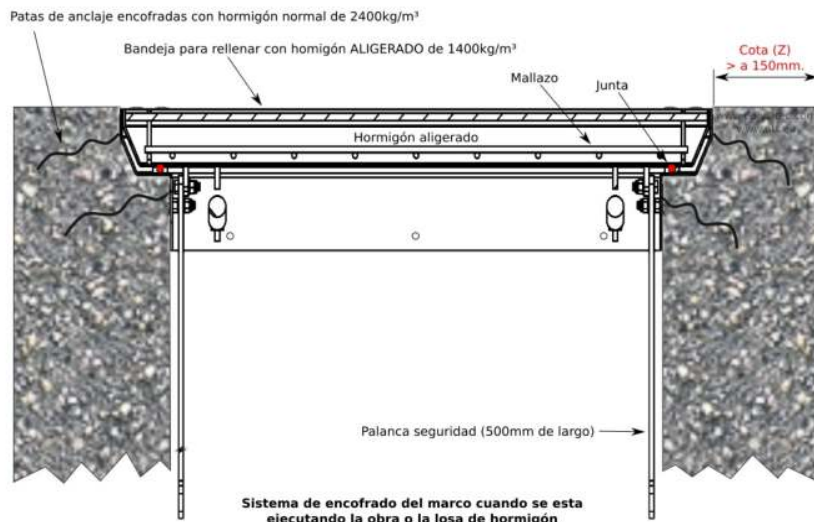

## ARAPI

**TAPA ABISAGRADA RELLENABLE ASISTIDA fabricada de ACERO INOX AISI-316**

By  +34 676450687 [www.polysitec.com](http://www.polysitec.com)  
[polysitec@gmail.com](mailto:polysitec@gmail.com)

ARAPI

**Sistema de encofrado del marco en la losa de hormigón generalidades**

**ENCOFRADO de la TAPA ASISTIDA**

**Sistema de encofrado del marco cuando el agujero ya existe en la losa de hormigón o similar**

**Sistema de encofrado del marco cuando se esta ejecutando la obra o la losa de hormigón**