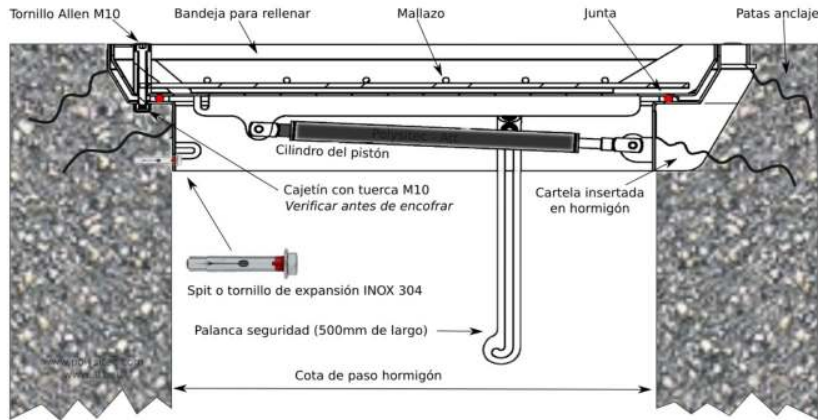

# TAPA ABISAGRADA RELLENABLE ASISTIDA fabricada en ACERO INOX AISI-316

By

+34 676450687

[www.polysitec.com](http://www.polysitec.com)

[polysitec@gmail.com](mailto:polysitec@gmail.com)

## ARAPI

**TAPA ABISAGRADA RELLENABLE ASISTIDA fabricada de ACERO INOX AISI-316**

By  +34 676450687 [www.polysitec.com](http://www.polysitec.com)  
[polysitec@gmail.com](mailto:polysitec@gmail.com)

ARAPI

**Sistema de encofrado del marco en la losa de hormigón generalidades**

**ENCOFRADO de la TAPA ASISTIDA**

**Sistema de encofrado del marco cuando el agujero ya existe en la losa de hormigón o similar**

**Sistema de encofrado del marco cuando se esta ejecutando la obra o la losa de hormigón**