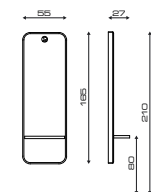

MODELLI/MODELS

ACCESSORI/ACCESSORIES

illuminazione LED bianca
White led lighting

illuminazione MSL "multicolor system led"
Lighting MSL "multicolor system led"

Portaphon estraibile
Retractable hair drayer holder

POGGIAPIEDI/FOOTRESTS

Move
Move

Dan
Dan

Area
Area