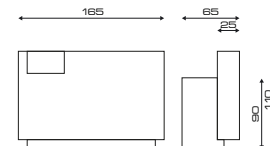

COLORI/COLORS

- Bianco lucido
  Gloss white

- Nero lucido
  Gloss black