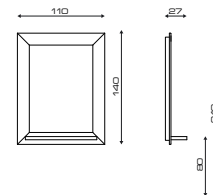

ACCESSORI/ACCESSORIES

Illuminazione
Light