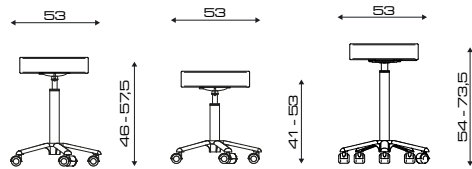

Medio (standard)
Medium (standard)

Basso
Low

Alto
High