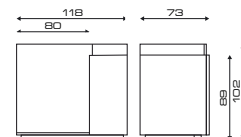

COLORI/COLORS

- Bianco lucido
  Gloss white
- Nero lucido
  Gloss black