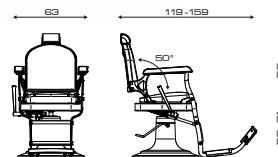

COLORI/COLORS

Bianco lucido
Gloss white

Nero lucido
Gloss black