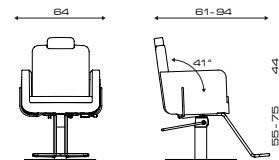

ACCESSORI/ACCESSORIES

Cuscino bimbo
Cushion for children

Scivolo lavabo
Plastic groove