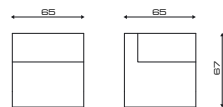

MINE

Cod. 184 - Cod. 184.1