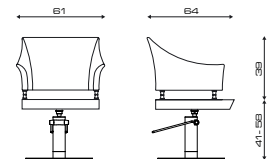

Poggiatesta
Headrest

Tavoletta
Tray

MYRA

Cod. 41.17L

MODELLI/MODELS

ACCESSORI/ACCESSORIES

Poggiagambe
Footrest

LONDRA MID