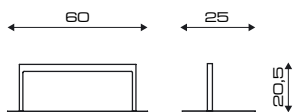

MOVE

Cod. 626

DAN

Cod. 57

AREA

Cod. 621

BUTTERFLY

Cod. 624

GALAXY

Cod. 969