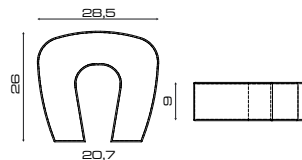

WOOD
P.102

SKAI
P.99

Cod. 664 Carrello per lettino fable in legno con ruote e struttura di contenimento per lettino fable.
Wooden trolley on wheels with containment structure, for fable bed.

Cod. 107.1 Cuscino poggia testa con foro viso in memory foam.
Memory foam headrest pillow with face hole.