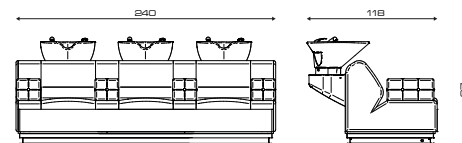

ACCESSORI/ACCESSORIES

illuminazione
Light

Mixer termostatico
Thermost. water mixer

Vaschetta di servizio
Link bowl