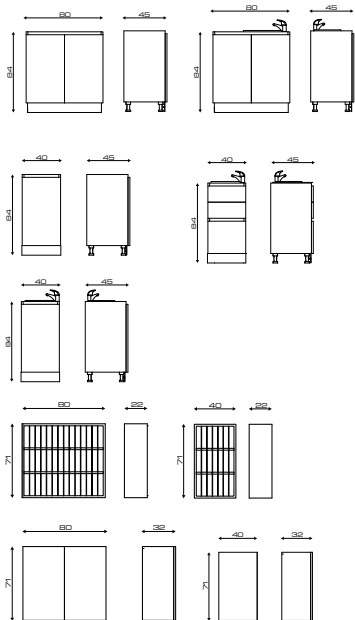

Cod. 885

Cod. 885I

Anta in legno
Wood finish door

Bocca di lupo con cestello
Tilt-and-turn door with towel-basket

ACCESSORI/ACCESSORIES

MOBILE LABORATORIO

COMPONENTI/COMPONENTS

ESPOSITORI/ *DISPLAYS*