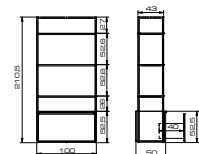

DUPLEX EXPO

Cod. 868.3

MET P.103 WOOD P.102

**COLORE STANDARD/
STANDARD COLOR**

Nero opaco
Matt black