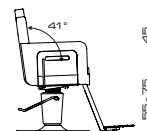

OM-X OPTIMA

Cod. 321B

ACCESSORI/ACCESSORIES

Cuscino bimbo
Cushion for children

Scivolo lavabo
Plastic groove

64

81 - 94