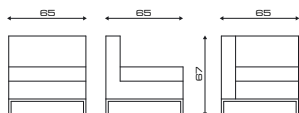

COLORI/COLORS

 Bianco lucido
Gloss white

 Nero lucido
Gloss black

KAM

Cod. 178

 WOOD
P.102

CORNER

Cod. 185 - Cod. 185.1