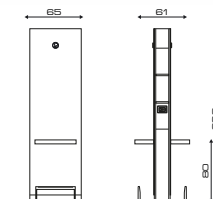

- Nero lucido
Mat black

MODELLI/MODELS

ACCESSORI/ACCESSORIES

- Portaphon estraibile
Retractable hair dryer holder

COMPONENTI/COMPONENTS

CASSE/ CASH DESKS

CASSE DI CLASSE

CON PIETRANERA, ANCHE IL **MOBILE CASSA** DIVENTA UN ELEMENTO FONDAMENTALE, IN LINEA CON L'ARREDAMENTO DELL'INTERO SALONE. DAL LOOK MINIMAL AL TOCCO GLAM, PUOI SCEGLIERE LO STILE CHE PIÙ TI SODDISFA, SENZA TRALASCIARE NESSUN DETTAGLIO.