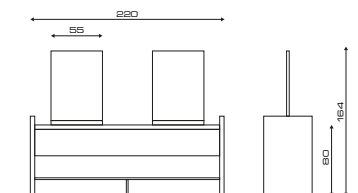

- Nero lucido
Mat black

MODELLI/MODELS

ACCESSORI/ACCESSORIES

- Portaphon estraibile
Retractable hair dryer holder

COMPONENTI/COMPONENTS

CASSE/ CASH DESKS

CASSE DI CLASSE

CON PIETRANERA, ANCHE IL **MOBILE CASSA** DIVENTA UN ELEMENTO FONDAMENTALE, IN LINEA CON L'ARREDAMENTO DELL'INTERO SALONE. DAL LOOK MINIMAL AL TOCCO GLAM, PUOI SCEGLIERE LO STILE CHE PIÙ TI SODDISFA, SENZA TRALASCIARE NESSUN DETTAGLIO.