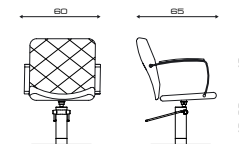

AMELIA

Cod. 121.17L

MODELLI/MODELS

ACCESSORI/ACCESSORIES

Poggiagambe
Footrest

Tavoletta
Tray

MR. PAUL OPTIMA

Cod. 70B.17L - Cod. 70B.8R

MODELLI/MODELS

ACCESSORI/ACCESSORIES

Poggiagambe
Footrest

Poggiatesta
Headrest

Braccioli imbottiti
Padded armrests