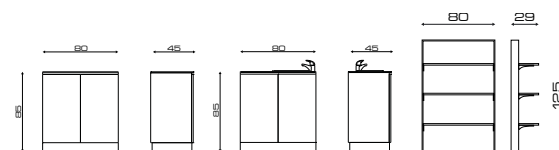

Cod. 885

Cod. 885I

Anta in legno
Wood finish door

Bocca di lupo con cestello
Tilt-and-turn door with towel-basket

ACCESSORI/ACCESSORIES

MOBILE LABORATORIO

COMPONENTI/COMPONENTS

ESPOSITORI/ *DISPLAYS*