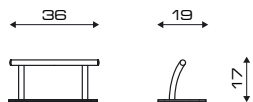

MOVE

Cod. 626