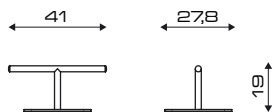

AREA

Cod. 621