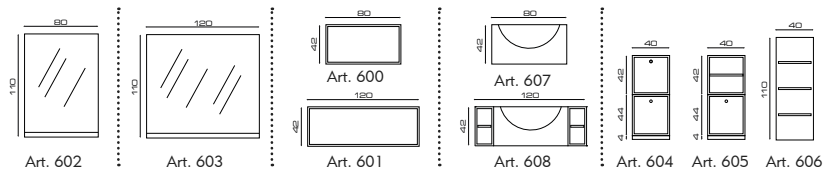

- Nero lucido
Mat black

MODELLI/MODELS

ACCESSORI/ACCESSORIES

- Portaphon estraibile
Retractable hair dryer holder

COMPONENTI/COMPONENTS

CASSE/ CASH DESKS

CASSE DI CLASSE

CON PIETRANERA, ANCHE IL **MOBILE CASSA** DIVENTA UN ELEMENTO FONDAMENTALE, IN LINEA CON L'ARREDAMENTO DELL'INTERO SALONE. DAL LOOK MINIMAL AL TOCCO GLAM, PUOI SCEGLIERE LO STILE CHE PIÙ TI SODDISFA, SENZA TRALASCIARE NESSUN DETTAGLIO.