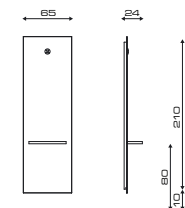

MODELLI/MODELS

ACCESSORI/ACCESSORIES

Illuminazione
Light

Portaphon estraibile
Retractable hair dryer holder

MODELLI/MODELS

ACCESSORI/ACCESSORIES

Portaphon estraibile
Retractable hair dryer holder