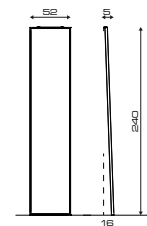

Portaphon estraibile
Retractable hair drayer holder

POGGIAPIEDI/FOOTRESTS

Move
Move

Dan
Dan

Area
Area

MODELLI/MODELS

ACCESSORI/ACCESSORIES

Illuminazione
Light