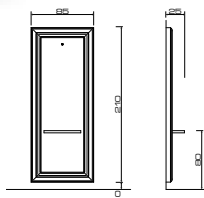

QUEEN

Cod. 959

MODELLI/MODELS

ACCESSORI/ACCESSORIES

Illuminazione
Light

Portaphon estraibile
Retractable hair dryer holder

Supplemento colore nero opaco
At extra charge matt black colour

KING TECNO

Cod. 931

MODELLI/MODELS

ACCESSORI/ACCESSORIES

Portaphon estraibile
Retractable hair dryer holder