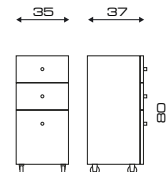

ACCESSORI/ACCESSORIES

Art. 968
Portaphon
Hair dryer holder