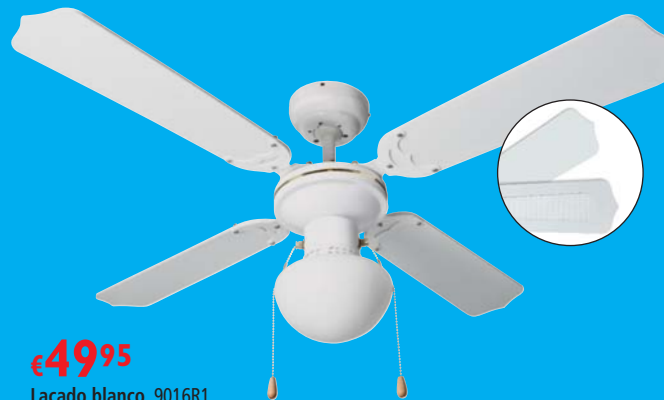

Silencioso

Mando a distancia

€47⁹⁵

Habitex Sun Air-60S
Motor silencioso. 60 W. ø 40 cm.
3 velocidades con función noche y brisa.
Oscilación 90°. Caudal aire 3.642 m³/h.
Temporizador 7 h. Altura regulable
120-140 cm. Mando distancia. 9016R11

€61⁹⁵

Habitex STR-120S
120 W. ø 45 cm. 3 velocidades.
Cabezal inclinable. Caudal aire
3.432 m³/h. Altura regulable
118-158 cm. 9016R13

VENTILACIÓN

Mando a distancia

€46⁹⁵

Habitex VTP-60
Motor silencioso 60 W.
Aspas ø 40 cm. 3 velocidades.
Caudal aire 3.510 m³/h.
Oscilación 90°. Mando distancia.
Temporizador 8 h. 9016R10

VENTILADORES DE TECHO

€45⁹⁵

Habitex VTR-1500
ø 142 cm. 3 aspas metálicas.
70 W. 3 velocidades. Caudal aire 10.952 m³/h.
Mando control de pared. 9016R15

Habitex VTR-1000
ø 107 cm. 4 aspas reversibles.
50 W. 3 velocidades.
Caudal aire 8.100 m³/h.
Doble sentido de giro.
(Lámpara no incluida).

€49⁹⁵

Madera/cobre. 9016R2

€49⁹⁵

Lacado blanco. 9016R1

€56⁹⁵

Habitex VTR-3000
ø 78 cm. 6 aspas reversibles cromo/madera.
50 W. 3 velocidades. Caudal aire 5.625 m³/h.
Doble sentido de giro. (Lámpara no incluida). 9016R3