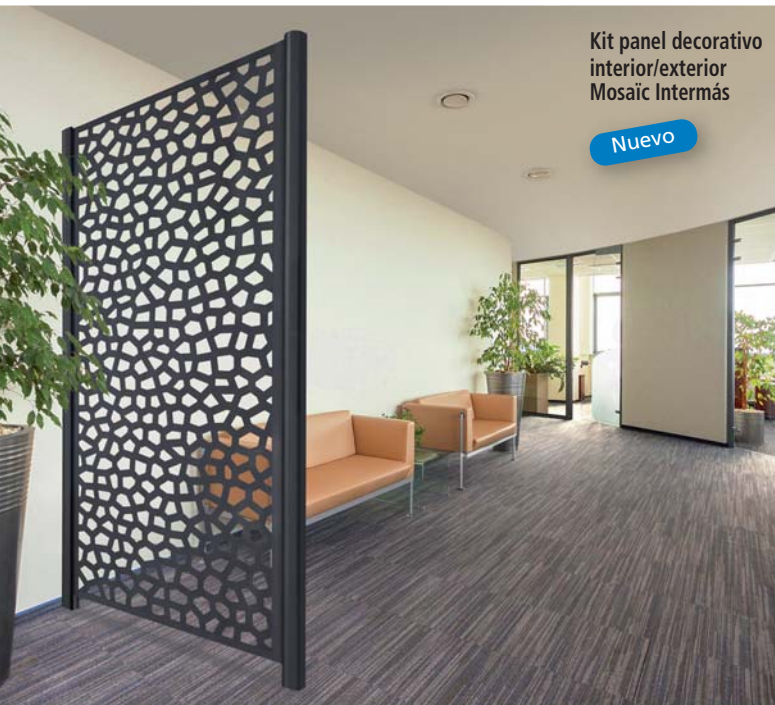

€16⁹⁵

Pared
25,5 x h.44,5 cm.

€21⁹⁵

Farola
ø16,5xh.100 cm.

OCULTACIÓN DE JARDÍN

Kit panel decorativo
interior/externo
Mosaïc Intermás

Nuevo

€59⁹⁵