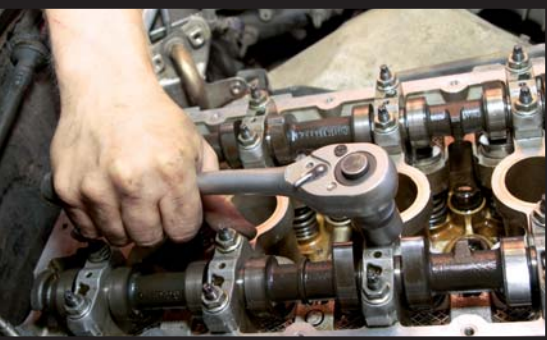

HERRAMIENTAS STANLEY