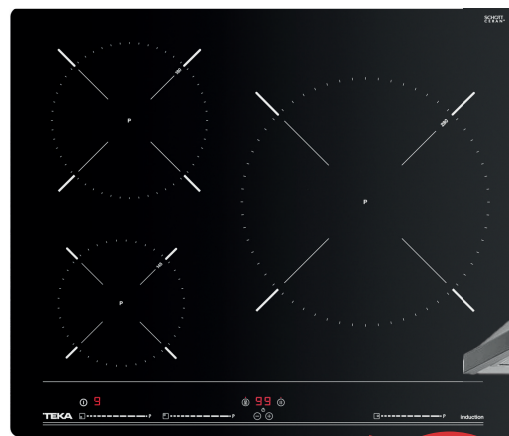

TEKA

Horno HSB615SS
70L / Guías telescópicas / Calentamiento rápido / Limpieza HydroClean / Clase A

299€

Encimera IBC63010
/ 3 zonas de inducción / Control Touch Multislider / Temporizador

289€