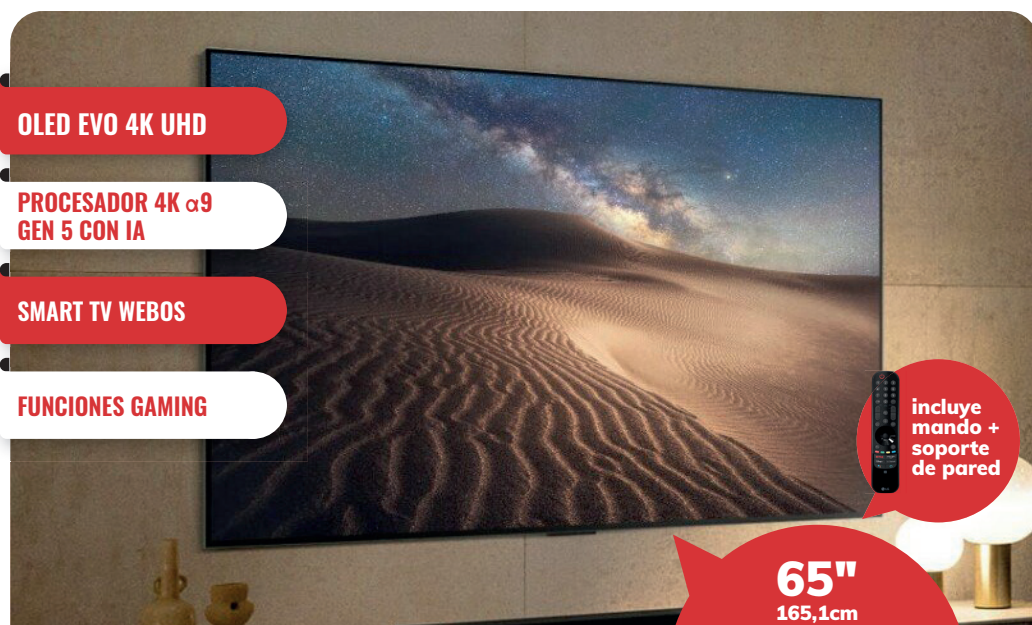

TV SAMSUNG
TQ65S90C

OLED CON QUANTUM HDR

La unión definitiva: negros profundos y colores mucho más vivos.

Sácale el máximo partido a tu salón gracias a una de las tecnologías más punteras de la mano de Samsung.

65"
165,1cm

1299€

OLED EVO 4K UHD

PROCESADOR 4K α9 GEN 5 CON IA

SMART TV WEBOS

FUNCIONES GAMING

incluye mando + soporte de pared

65"
165,1cm