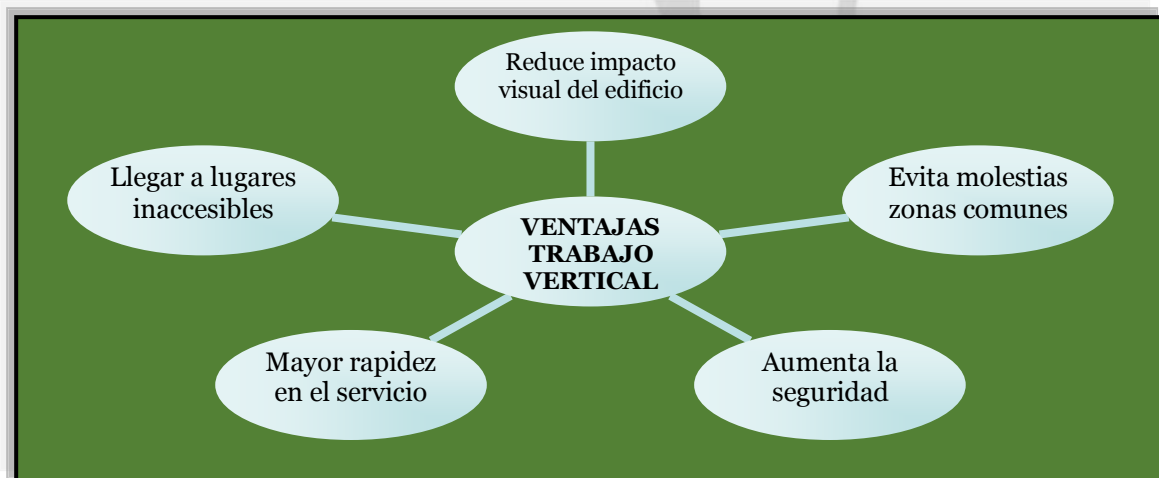

- Sector Construcción
- Difícil acceso
- Reparaciones urgentes
- Sector Industrial

¿Cómo y por qué lo hacemos?

Up3 Vertical es una empresa de trabajos verticales, que utiliza el sistema de acceso y posicionamiento con cuerdas para la realización de todo tipo de actividades y trabajos relacionados con la construcción y mantenimiento de estructuras en altura.

Para nosotros la *profesionalidad se basa en la seguridad*, por lo que nuestro objetivo es que nuestra actividad 100% segura. La formación de nuestros trabajadores es un aspecto fundamental así como las técnicas empleadas por estos en la realización de sus labores.

Documentación en vigor entregable bajo petición:

- Estar afiliado y al corriente de pago de la Seguridad Social
- Formación respecto a trabajos en altura de nuestros trabajadores
- Certificado médico e información de Prevención de Riesgos Laborales a los trabajadores
- Utilización de equipos de protección individual homologados
- Seguro de Responsabilidad Civil