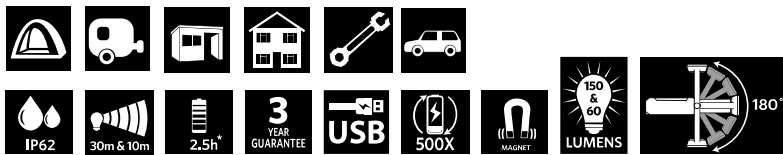

KODAK Flashlights - Work

Linterna recargable **KODAK** MultiUse 150R

La linterna recargable KODAK MultiUse 150R proporciona un nivel de brillo sorprendente en dos modos de iluminación, y es recargable por USB. Ideal para acampar, caminar, pescar, correr, pasear perros, apagones, emergencias o alrededor del lugar de trabajo, las dos funciones de luz permiten iluminar tareas específicas y uso general en el hogar. La base magnética proporciona una fijación fácil a las superficies metálicas y el práctico gancho le permite usarlo para iluminación general, ¡perfecto para liberar sus manos para tareas más importantes!