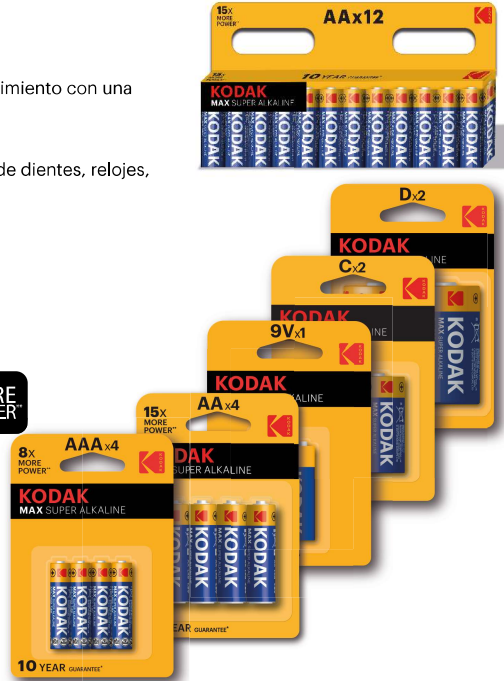

KODAK Batteries

Pilas alcalinas **KODAK MAX**

¡Nuestras pilas alcalinas KODAK MAX le ofrecen un gran rendimiento con una excelente relación calidad-precio!

Características

- Ideal para: juguetes, controles remotos, drones, cepillos de dientes, relojes, linternas, controladores de juegos
- 15x Energía vs. salinas Kodak Super Heavy Duty
- Garantía de 10 años * en almacenamiento

10 YEAR GUARANTEE*

AA 15x MORE POWER*

AAA 8x MORE POWER*

* In storage

**vs KODAK Super Heavy Duty Zinc Batteries