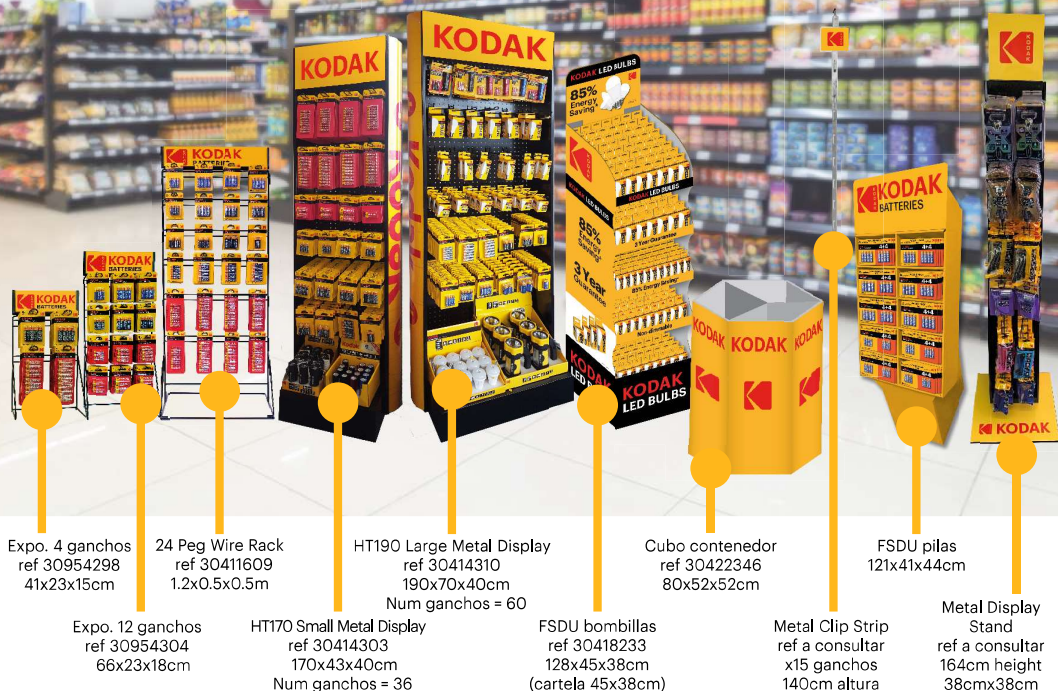

KODAK Point of Sale

Expo. 4 ganchos
ref 30954298
41x23x15cm

24 Peg Wire Rack
ref 30411609
1.2x0.5x0.5m

HT190 Large Metal Display
ref 30414310
190x70x40cm
Num ganchos = 60

Cubo contenedor
ref 30422346
80x52x52cm

FSDU pilas
12x14x144cm

Metal Display
Stand
ref a consultar
164cm height
38cmx38cm

Expo. 12 ganchos
ref 30954304
66x23x18cm

HT170 Small Metal Display
ref 30414303
170x43x40cm
Num ganchos = 36

FSDU bombillas
ref 30418233
128x45x38cm
(cartela 45x38cm)

Metal Clip Strip
ref a consultar
x15 ganchos
140cm altura

Expositores 4, 12 y 24 ganchos

Producto	4pk AA	4pk AAA	6pk AA	6pk AAA	10pk AA	10pk AAA	2pk C	2pk D	1pk 9V	Audi-fono
4 ganchos (ud x gancho)	8	9	7	9	8	10	5	3	6	16
12 ganchos (ud x gancho)	8	9	7	9	8	10	5	3	6	16
24 ganchos (ud x gancho)	8	9	7	9	8	10	5	3	6	16

Capacidad carga Cubo contenedor

Producto	Por 1/3	Cantidad total
MAX 4pk AA	120	360
MAX 4pk AAA	120	360
Zinc 10pk AA	60	180
Zinc 10pk AAA	60	180
KODAK Razor 2	48	144
KODAK Razor MAX 2	48	144
KODAK Razor MAX 3	48	144
KODAK Ultra	24	72
KODAK Lady 6	24	72
KODAK GU10 5W	60	180
KODAK C37 6W	60	180
KODAK G45 6W	50	150
KODAK A60 6W	20	60
KODAK 9LED Linterna (en Blister)	48	140

HT170/190 Display Capacidad de carga

Producto	Ud x gancho
4pk AA	16
4pk AAA	20
2pk C	10
2pk D	7
1pk 9V	14

FSDU bombillas

Producto	Ud x bandeja
A60	84
C37	99
G45	72
GU10	56

FSDU pilas - Capacidad carga - x6 FSDU's por Palet

Producto	huecos	Ud x hueco	Total Uds
4pk AA	14	10	140
4pk AAA	6	14	84