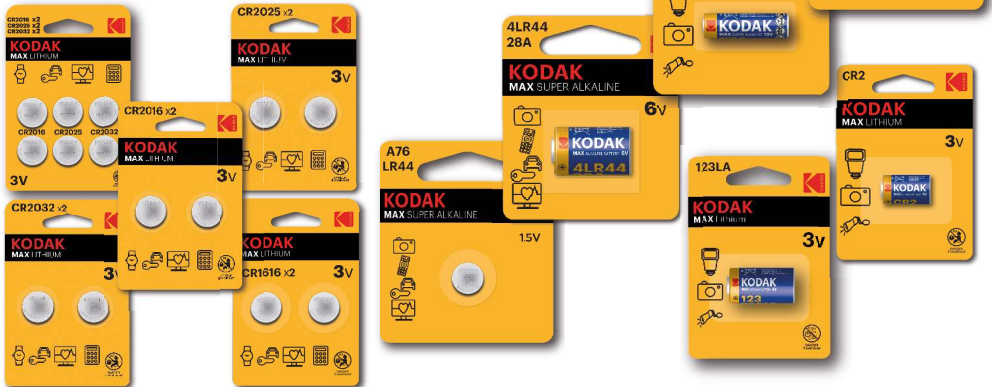

Características

- Ideal para: controles remotos, cámaras, linternas