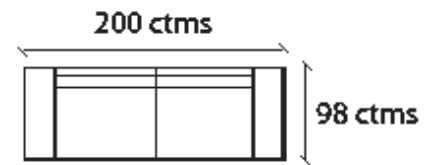

Sofá-cama "de apertura italiana"

Sofá por el día, cama de 140 x 200 por la noche.
Dos soluciones en una para espacios pequeños o visitas de familiares y amigos.
Tapizado en tejidos lavables y actuales.
La opción de los más prácticos, pero sin perder ni un ápice de confort y diseño.

698€