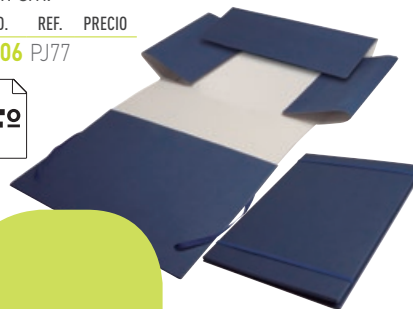

Carpeta proyectos extensible Liderpapel

Cierre por gomillas. Cartón gofrado. 4 colores surtidos: azul, negro, rojo y verde. Extensible de 0 a 11 cm.

CÓD.	REF.	PRECIO
58606	PJ77