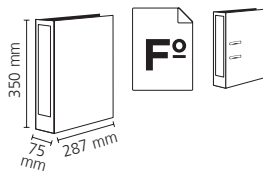

Archivador de palanca Classic Black y Grey con Rado® Liderpapel

Cartón entrecolado de 1,9 mm. Palanca de 75 mm. Compresor metálico, ollao y cantoneras largas. Ancho de lomo 75 mm. Tamaño folio. Medidas: 350 x 287 mm.

CÓD.	REF.	LÍNEA	COLOR	LOMO	PRECIO
37712	AZ05	CLASSIC GREY	GRIS	VERDE	
37711	AZ06	CLASSIC BLACK	NEGRO	AZUL	

liderpapel

Bloc espiral Serie Inspire bolsillo apaisado

Tapa extradura de cartoncillo de 800 g/m² con doble encolado, impresa y plastificada. Papel de 60 g/m². Gran resistencia y rigidez. Colores surtidos. Cuadrícula 4 mm. Espiral nylonizada negra. Sin margen.

CÓD.	REF.	MEDIDAS	PRECIO
18936	BQ09	8° (105 X 155 MM)	
18935	BQ08	12° (85 X 125 MM)	
18934	BQ07	16° (75 X 105 MM)