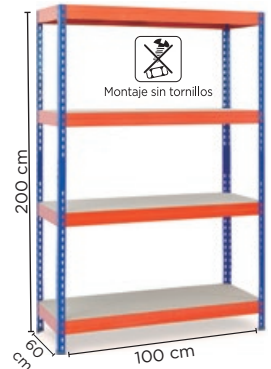

58567

Pistola termofusible mini

25 W. Con gatillo dispensador y 2 barras de silicona de 7 mm diámetro x 100 mm.

CÓD. REF. PRECIO

72440 PS01