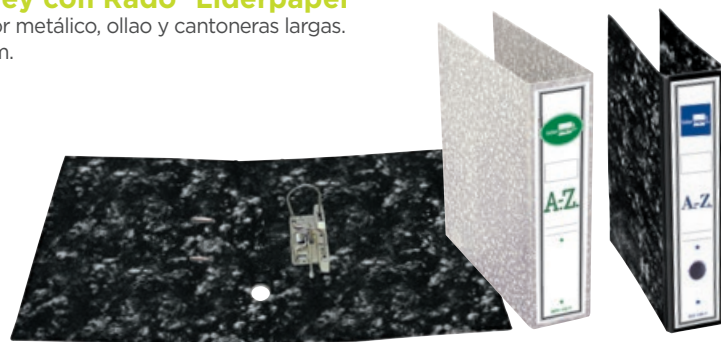

Archivador de palanca Classic Black y Grey con Rado® Liderpapel

Cartón entrecolado de 1,9 mm. Palanca de 75 mm. Compresor metálico, ollao y cantoneras largas. Ancho de lomo 75 mm. Tamaño folio. Medidas: 350 x 287 mm.

CÓD.	REF.	LÍNEA	COLOR	LOMO	PRECIO
37712	AZ05	CLASSIC GREY	GRIS	VERDE	
37711	AZ06	CLASSIC BLACK	NEGRO	AZUL	

liderpapel

Bloc espiral Serie Inspire bolsillo apaisado

Tapa extradura de cartoncillo de 800 g/m² con doble encolado, impresa y plastificada. Papel de 60 g/m². Gran resistencia y rigidez. Colores surtidos. Cuadrícula 4 mm. Espiral nylonizada negra. Sin margen.

CÓD.	REF.	MEDIDAS	PRECIO
18936	BQ09	8° (105 X 155 MM)	
18935	BQ08	12° (85 X 125 MM)	
18934	BQ07	16° (75 X 105 MM)