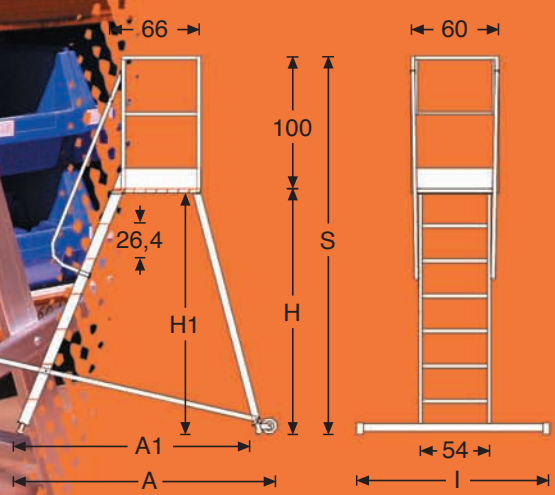

Escalera Taban

Nuevo taburete con barandillas

Proline

Línea profesional

Escalera Taban

Nuevo taburete con barandillas

El taburete móvil de 1 salida fabricado en aluminio dispone de anchos peldaños de 83 mm de profundidad y superficie antideslizante, amplia plataforma de trabajo de 600 x 660 mm con zócalo para los pies y parapeto de 1 m de altura, barandillas a ambos lados, y 2 ruedas de goma para su fácil traslado.

Proline

150 kg

| Código artículo | S = Altura escalera | H = Altura plataforma | H1 = Anchura paso inferior | A = Largo exterior | A1 = Largo interior | I = Anchura | Peso |
|-----------------|---------------------|-----------------------|----------------------------|--------------------|---------------------|-------------|-------|
| TABAN3 | 180 cm | 80 cm | 75 cm | 130 cm | 98 cm | 110 cm | 22 kg |
| TABAN4 | 206 cm | 106 cm | 102 cm | 145 cm | 116 cm | 110 cm | 23 kg |
| TABAN5 | 232 cm | 132 cm | 129 cm | 163 cm | 133 cm | 130 cm | 26 kg |
| TABAN6 | 259 cm | 159 cm | 155 cm | 180 cm | 154 cm | 130 cm | 27 kg |
| TABAN7 | 285 cm | 185 cm | 182 cm | 198 cm | 169 cm | 145 cm | 30 kg |
| TABAN8 | 312 cm | 212 cm | 208 cm | 213 cm | 187 cm | 145 cm | 32 kg |