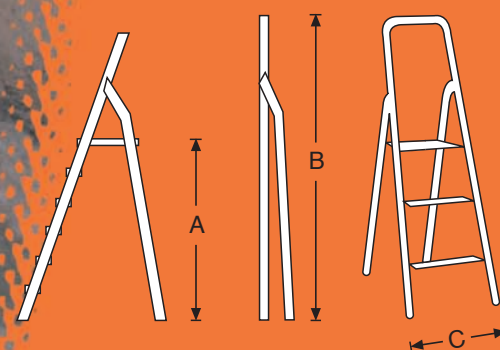

Escalera Domin

Nueva escalera para uso semi-profesional

Proline

Línea semi-profesional

Proline

Escalera Domin

Nueva escalera para uso semi-profesional

Serie completa de escaleras de aluminio para uso semi-profesional. Sus características técnicas, estéticas, constructivas y funcionales convierten este modelo en particularmente interesante.

Están construidas con perfil de 50 x 20 mm, con refuerzo posterior en intersección y con peldaños de apoyo de 12 cm de profundidad.

150 kg

EN 131

Código artículo	A = Altura último peldaño	B = Altura escalera plegada	C = Anchura de la base	Número de peldaños	Correas anti-apertura	Bandeja porta-objetos	Peso
DOMIN3	63 cm	133 cm	40 cm	3	NO	NO	3,6 kg
DOMIN4	86 cm	158 cm	43 cm	4	NO	NO	4,4 kg
DOMIN5	110 cm	183 cm	45 cm	5	SI	NO	5,2 kg
DOMIN6	133 cm	208 cm	48 cm	6	SI	NO	6,2 kg
DOMIN7	157 cm	233 cm	50 cm	7	SI	NO	7 kg
DOMIN8	180 cm	258 cm	52 cm	8	SI	NO	7,8 kg