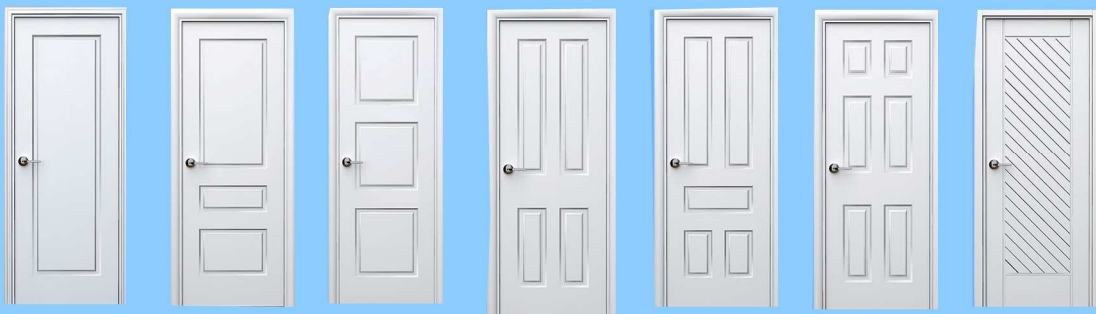

Puertas Lacadas

Vidrieras

Serie lisa maciza

roble

sapelly

haya vapor.

wengué

prelacado

SERIE 200

MEDIDAS:
2030 Y 191

P
I
N
O

S
A
P
E
L
L
Y

R
O
B
L
E

serie 400

MEDIDAS:
2030 Y 191

P
I
N
O