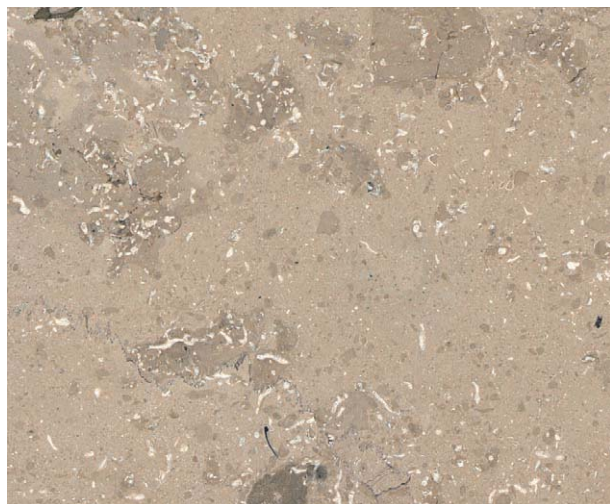

SOLNHOFEN piedra natural. S.L.

CANTERAS FABRICANTE SUMINISTRADOR • HMK MANTENIMIENTO PARA PIEDRAS Y MÁRMOLES

COLORES

Oro

Melange

Amarillo praia

Sabbia

Seele

Gris cenra

SOLNHOFEN

ACABADOS

Oro corte sierra

Sabbia chisseled

Sabbia arenado

Sabbia abujardado

Amarilla praia estriado

Amarilla praia athina