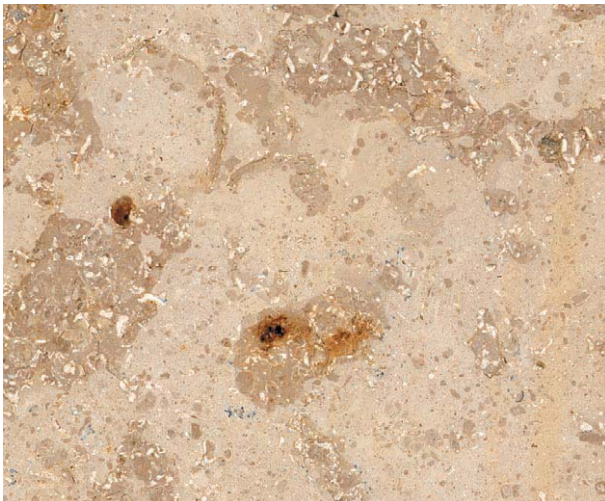

SOLNHOFEN piedra natural. S.L.

CANTERAS FABRICANTE SUMINISTRADOR • HMK MANTENIMIENTO PARA PIEDRAS Y MÁRMOLES

COLORES

Oro

Melange

Amarillo praia

Sabbia

Seele

Gris cenra

SOLNHOFEN

ACABADOS

Oro corte sierra

Sabbia chisseled

Sabbia arenado

Sabbia abujardado

Amarilla praia estriado

Amarilla praia athina