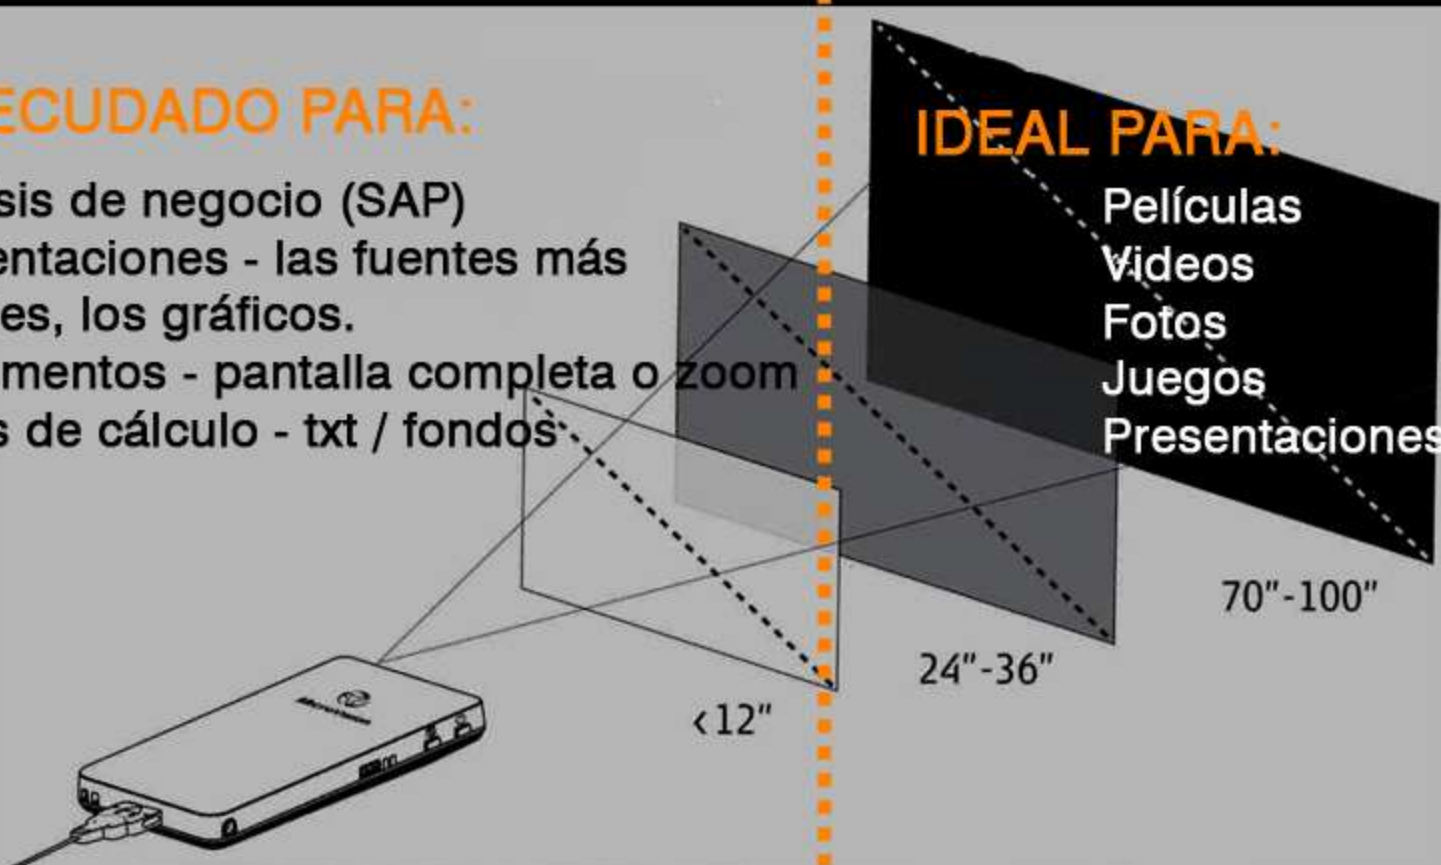

Entorno más luminoso

- Fuentes más grandes - texto limitado
- Más contenidos gráficos

Configuración más oscura

- Imágenes y gráficos
- Más grande Fuentes / Gráficos

ADECUADO PARA:

Análisis de negocio (SAP)
Presentaciones - las fuentes más grandes, los gráficos.
Documentos - pantalla completa o zoom
Hojas de cálculo - txt / fondos

IDEAL PARA:

Películas
Videos
Fotos
Juegos
Presentaciones.