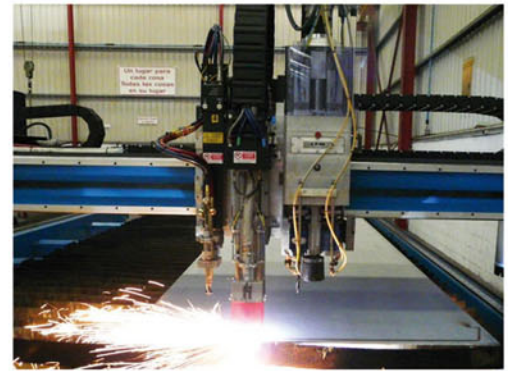

- *Solutions pour l'installation de portiques.*
- *Soluții pentru instalarea de braț articulat macarale.*

MONTAJES PEDRO, S. L.
 Pol. Ind. de Guarnizo, Parc. 220
 39611-GUARNIZO (Cantabria)
 ESPAÑA - SPAIN
 Tel.: (+34) 942 55 89 55
 Fax (+34) 942 55 89 56